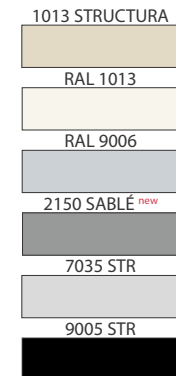

Διαθέσιμα χρώματα - Colours available

Βραβεία Awards

Good Design Award 2018

A' Design Award 2018