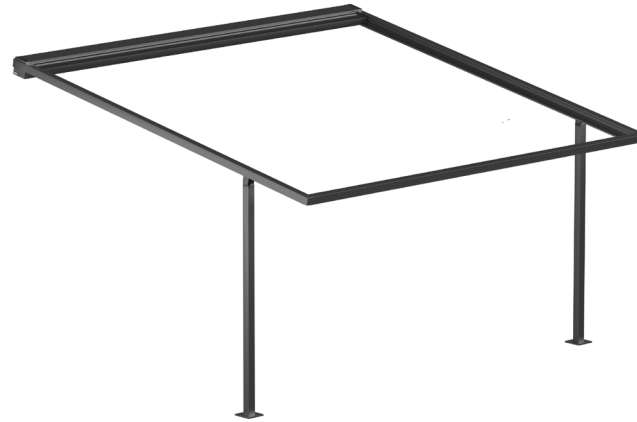

KENJI

KENJI: The elegant.
For those who can't renounce at Style.

Τεχνικά χαρακτηριστικά

- Άξονας Φ100
- Λειτουργία μόνο ηλεκτροκίνητη
- Πιστοποιημένες Ιταλικές ανοξείδωτες βίδες και εξαρτήματα
- Αμορτισέρ γκαζιού για τέντωμα του υφάσματος
- Μέγιστη διάσταση 400x500 cm

General features

- Roller tube 100 mm
- Only motorized
- Certified Italian Stainless steel screws and pins
- Gas springs
- Maximum sizes 400x500 cm

Διαθέσιμα χρώματα - Colours available

1013 STRUCTURA	9016 STRUCTURA
RAL 1013	RAL 9016
RAL 9006	2900 SABLÉ
2150 SABLÉ ^{new}	CORTEN ^{new}
7035 STR	AMMOS
9005 STR