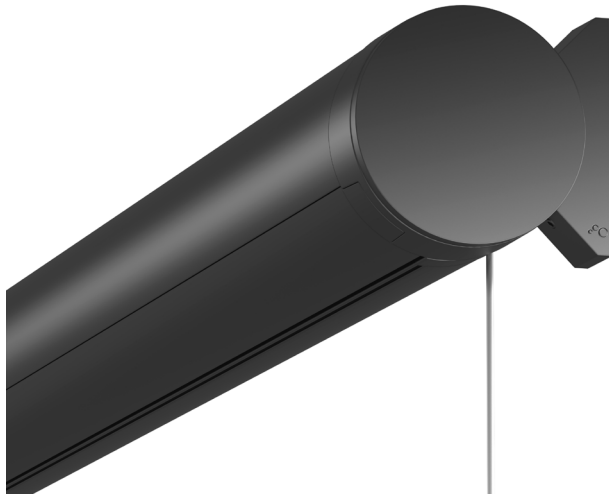

General features

- Roller tube 80 mm
- Arm HOME with DATSystem
- Manually operated or motorized
- Continuous micrometric regulation of inclination
- Available with protective hood
- Certified Italian Stainless steel screws and pins
- Certified by TÜV Rheinland
- Design patented in all EU Member States
- Wall or ceiling installation
- Inclination ranges between 5° and 85°
- New URBAN LED Arm available
- Maximum sizes of a single section: 700x365 cm

Τεχνικά χαρακτηριστικά

- Το τερματικό προφίλ (αντίβαρο) εσωκλείεται μέσα στην κασέτα
- Τοποθέτηση σε τοίχο ή οροφή
- Άξονας Φ80
- Μέγιστη διάσταση 450x300 cm (με ακρυλικό ύφασμα)
- Μέγιστο ύψος με διάτρητο ύφασμα 450 cm
- Λειτουργία χειροκίνητη ή ηλεκτροκίνητη
- Πιστοποιημένες Ιταλικές ανοξείδωτες βίδες και εξαρτήματα
- Διατίθεται με συρματοσόχονα, έκδοση(RAY)
ή με αναδιπλούμενους βραχίονες (WING)
- Πιστοποιημένο προϊόν από την TÜV Rheinland
- Κατοχυρωμένος σχεδιασμός με δίπλωμα σε όλα τα μέλη της Ε.Ε
- Διατίθεται στην έκδοση με αναδιπλούμενους βραχίονες από 80 έως 160 cm (Ilios Wing)