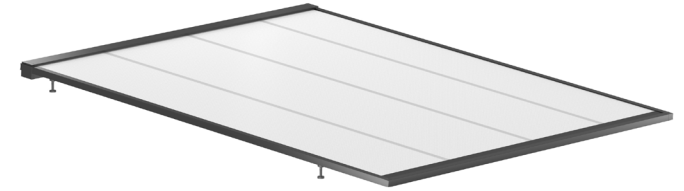

FRAME

FRAME, the bold.
For those who aim for excellence.

Τεχνικά χαρακτηριστικά

- Άξονας Φ100
- Λειτουργία μόνο ηλεκτροκίνητη
- Πιστοποιημένες Ιταλικές ανοξείδωτες βίδες και εξαρτήματα
- Τοποθέτηση σε υπάρχουσα κατασκευή ή αυτοστηριζόμενο
- Αμορτισέρ γκαζιού για τέντωμα του υφάσματος
- Μέγιστη διάσταση 500x600 cm

General features

- Roller tube 100 mm
- Only motorized
- Certified Italian Stainless steel screws and pins
- Installation on wall and with feet
- Gas springs
- Maximum sizes 500x600 cm

Διαθέσιμα χρώματα - Colours available

1013 STRUCTURA	9016 STRUCTURA
RAL 1013	RAL 9016
	2900 SABLÉ
RAL 9006	
2150 SABLÉ ^{new}	CORTEN ^{new}
7035 STR	AMMOS
9005 STR	

Βραβεία Awards

Iconic award
2016